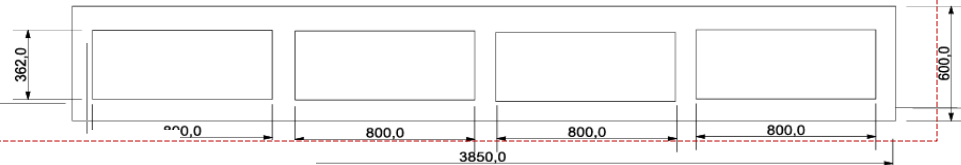

Kurzerklärung weitere Arbeitsschritte

TREL Systems Komplettbausatz

weiter zu Wohnwand Nr. 13 

Abstand zu Gebäudewand beträgt 38 cm

Zuerst die UW/75 Profile montieren *
danach die CW/75 Profile einstellen *
danach die TREL Korpen einsetzen *

* siehe Aufbauanleitung

UW/75 Profil

CW/75 Profil

TREL KS-Korpus

www.einbauschransysteme.de

**WAND
FLÄCHEN
MÖBEL**
IN TROCKENBAUWEISE

				Maßstab 1:22		
				<h2 style="text-align: center;">Wohnwand Nr. 12</h2>		
		Datum	Name			
		Bearb. 04.02.2025	Amlang			
		Gepr.				
		Gepr.				
Zust.	Anderung	Datum	Name	Ers. für	Ers. durch	

Hier geht es zu deiner ausführlichen Aufbauanleitung 

TREL Systems Komplettbausatz

Wohnwand Nr. 13, Höhe/Breite 250 x 400 cm
Inkl. Glas – und Dekortüren .

Baufläche 4000 x 2500 mm

- 4 Stk. Komplettkorpen H/B/T 362 x 800 x 350 mm
 - 8 Stk. Dekortüren (Doppelflügel)
 - 1 Stk. Komplettkorpus H/B/T 1162 x 600 x 350 mm LED vorbereitet
 - 2 Stk. ESG-Glastüren inkl. Bänder und Griffe
 - 2 Stk. ESG. Glaseinlegeböden
 - 1Stk. LED - Einbauleuchte
 - 1 Stk. Bauanleitung
- Preis ohne Trockenbaumaterial (Anteil ca. 100,00 €)

			Maßstab 1:20
	Datum	Name	Media Wand
	Bearb. 27.10.2024	Amlang	
	Gepr.		
	Gepr.		

Preis.....**1588,00 € inkl. 19% MwSt. zzgl. Fracht**

Kurzerklärung Arbeitsschritte