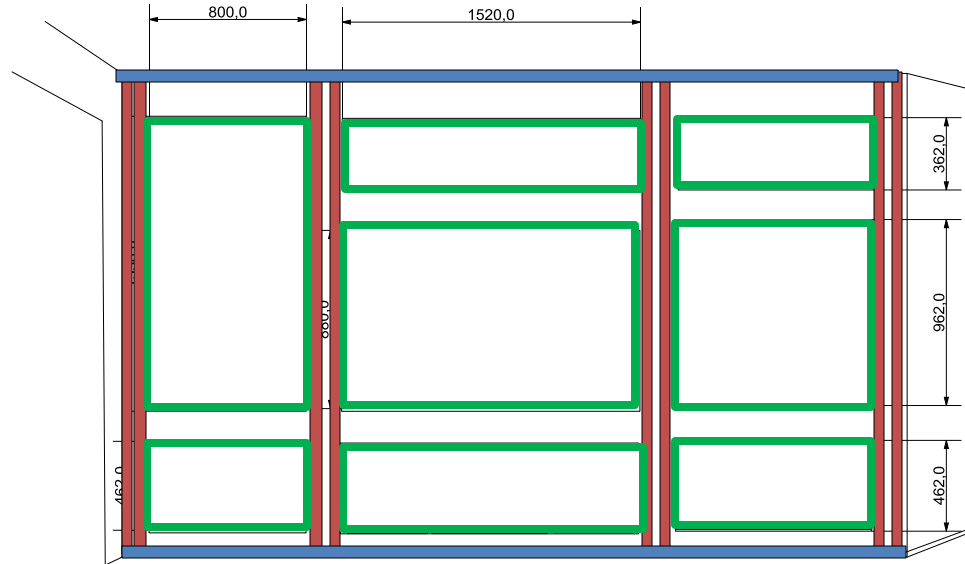

Kurzerklärung weitere Arbeitsschritte

TREL Systems Komplettbausatz

weiter zu Wohnwand Nr. 13 

Abstand zu Gebäudewand beträgt 38 cm

Zuerst die UW/75 Profile montieren *
danach die CW/75 Profile einstellen *
danach die TREL Korpen einsetzen *

* siehe Aufbauanleitung

UW/75 Profil

CW/75 Profil

TREL KS-Korpus

www.einbauschransysteme.de

**WAND
FLÄCHEN
MÖBEL**
IN TROCKENBAUWEISE

				Maßstab 1:22		
				<h2 style="text-align: center;">Wohnwand Nr. 12</h2>		
		Datum	Name			
		Bearb. 04.02.2025	Amlang			
		Gepr.				
		Gepr.				
Zust.	Anderung	Datum	Name	Ers. für	Ers. durch	

Hier geht es zu deiner ausführlichen Aufbauanleitung 

TREL Systems Komplettbausatz

Wohnwand Nr. 13, Höhe/Breite 250 x 400 cm
Inkl. Glas – und Dekortüren .

Baufläche 4000 x 2500 mm

- 4 Stk. Komplettkorpen H/B/T 362 x 800 x 350 mm
 - 8 Stk. Dekortüren (Doppelflügel)
 - 1 Stk. Komplettkorpus H/B/T 1162 x 600 x 350 mm LED vorbereitet
 - 2 Stk. ESG-Glastüren inkl. Bänder und Griffe
 - 2 Stk. ESG. Glaseinlegeböden
 - 1Stk. LED - Einbauleuchte
 - 1 Stk. Bauanleitung
- Preis ohne Trockenbaumaterial (Anteil ca. 100,00 €)

			Maßstab 1:20
	Datum	Name	Media Wand
	Bearb. 27.10.2024	Amlang	
	Gepr.		
	Gepr.		

Preis.....**1588,00 € inkl. 19% MwSt. zzgl. Fracht**

Kurzerklärung Arbeitsschritte