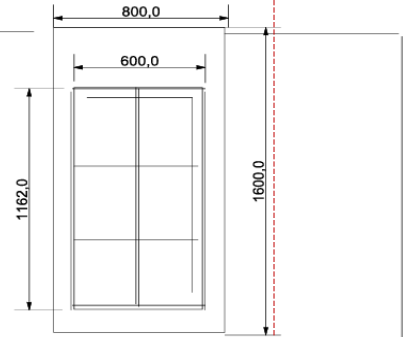

Kurzerklärung weitere Arbeitsschritte

TREL Systems Komplettbausatz

weiter zu Wohnwand Nr. 13 

Abstand zu Gebäudewand beträgt 38 cm

Zuerst die UW/75 Profile montieren *
danach die CW/75 Profile einstellen *
danach die TREL Korpen einsetzen *

* siehe Aufbauanleitung

UW/75 Profil

CW/75 Profil

TREL KS-Korpus

www.einbauschransysteme.de

**WAND
FLÄCHEN
MÖBEL**
IN TROCKENBAUWEISE

				Maßstab 1:22		
				<h2 style="text-align: center;">Wohnwand Nr. 12</h2>		
		Datum	Name			
		Bearb. 04.02.2025	Amlang			
		Gepr.				
		Gepr.				
Zust.	Anderung	Datum	Name	Ers. für	Ers. durch	

Hier geht es zu deiner ausführlichen Aufbauanleitung 

TREL Systems Komplettbausatz

Wohnwand Nr. 13, Höhe/Breite 250 x 400 cm
Inkl. Glas – und Dekortüren .

Baufläche 4000 x 2500 mm

- 4 Stk. Komplettkorpen H/B/T 362 x 800 x 350 mm
 - 8 Stk. Dekortüren (Doppelflügel)
 - 1 Stk. Komplettkorpus H/B/T 1162 x 600 x 350 mm LED vorbereitet
 - 2 Stk. ESG-Glastüren inkl. Bänder und Griffe
 - 2 Stk. ESG. Glaseinlegeböden
 - 1Stk. LED - Einbauleuchte
 - 1 Stk. Bauanleitung
- Preis ohne Trockenbaumaterial (Anteil ca. 100,00 €)

			Maßstab 1:20
	Datum	Name	Media Wand
	Bearb. 27.10.2024	Amlang	
	Gepr.		
	Gepr.		

Preis.....**1588,00 € inkl. 19% MwSt. zzgl. Fracht**

Kurzerklärung Arbeitsschritte