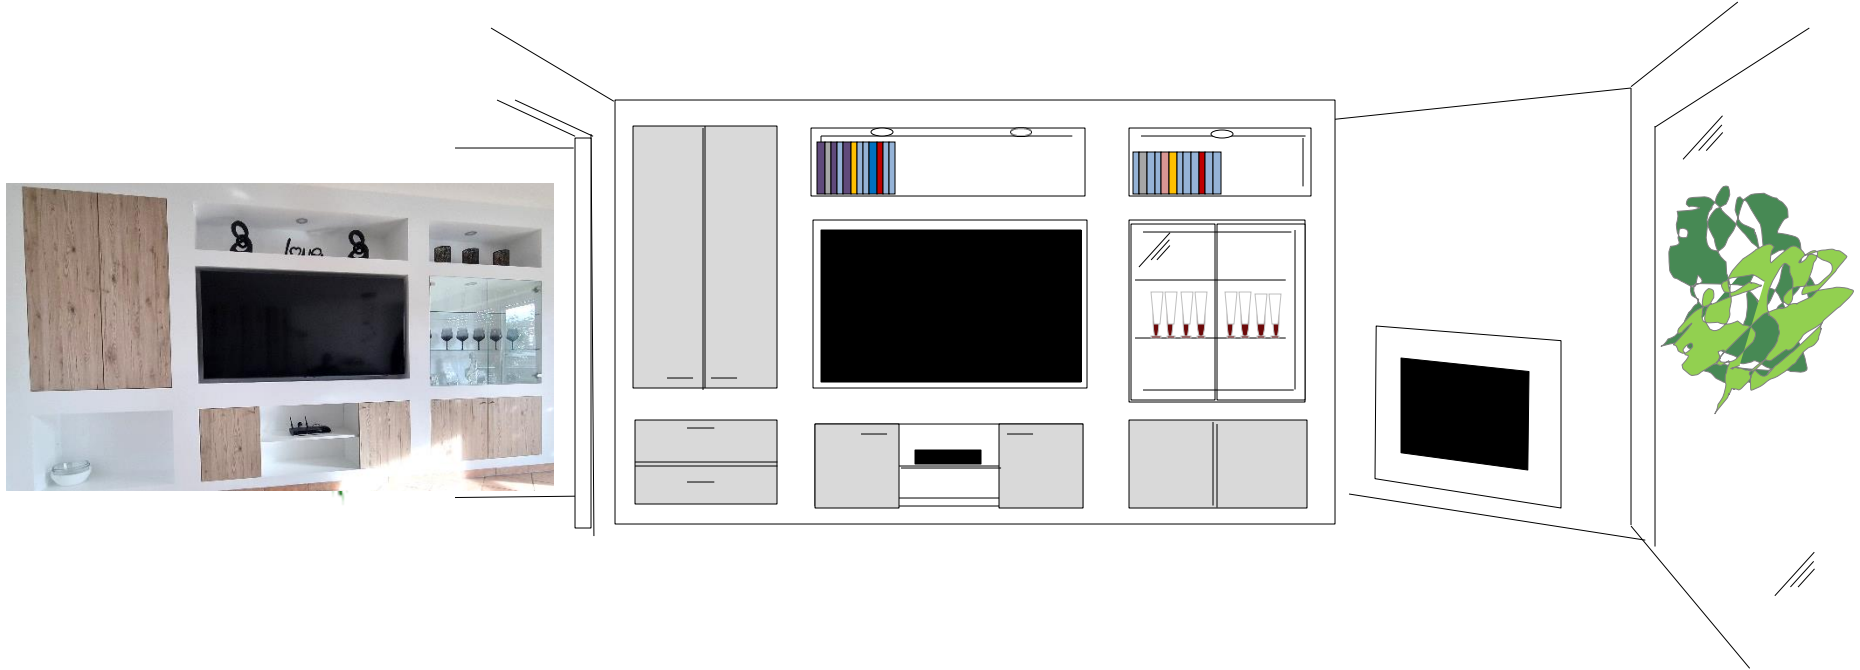

**WAND
FLÄCHEN
MÖBEL**
IN TROCKENBAUWEISE

TREL Systems Komplettbausätze

Typenschränke

Zeichnung, Aufbau und wenn vorhanden Finalfoto

TREL Systems Komplettbausatz

Wohnwand Nr. 12, Höhe/Breite 250 x 400 cm mit TV/65 Zoll Fach
Inkl. Glas – und Dekortüren sowie zwei Schubauszügen.

Abstand zu Gebäudewand beträgt 37 cm

Zuerst die UW/75 Profile montieren *
danach die CW/75 Profile einstellen *

* siehe Aufbauanleitung

UW/75 Profil

CW/75 Profil

www.einbauschransysteme.de

**WAND
FLÄCHEN
MÖBEL**
IN TROCKENBAUWEISE

Kurzerklärung weitere Arbeitsschritte

TREL Systems Komplettbausatz

weiter zu Wohnwand Nr. 13 

Abstand zu Gebäudewand beträgt 38 cm

Zuerst die UW/75 Profile montieren *
danach die CW/75 Profile einstellen *
danach die TREL Korpen einsetzen *

Hier geht es zu deiner ausführlichen Aufbauanleitung 

TREL Systems Komplettbausatz

Wohnwand Nr. 13, Höhe/Breite 250 x 400 cm
Inkl. Glas – und Dekortüren .

Baufläche 4000 x 2500 mm

- 4 Stk. Komplettkorpen H/B/T 362 x 800 x 350 mm
 - 8 Stk. Dekortüren (Doppelflügel)
 - 1 Stk. Komplettkorpus H/B/T 1162 x 600 x 350 mm LED vorbereitet
 - 2 Stk. ESG-Glastüren inkl. Bänder und Griffe
 - 2 Stk. ESG. Glaseinlegeböden
 - 1Stk. LED - Einbauleuchte
 - 1 Stk. Bauanleitung
- Preis ohne Trockenbaumaterial (Anteil ca. 100,00 €)